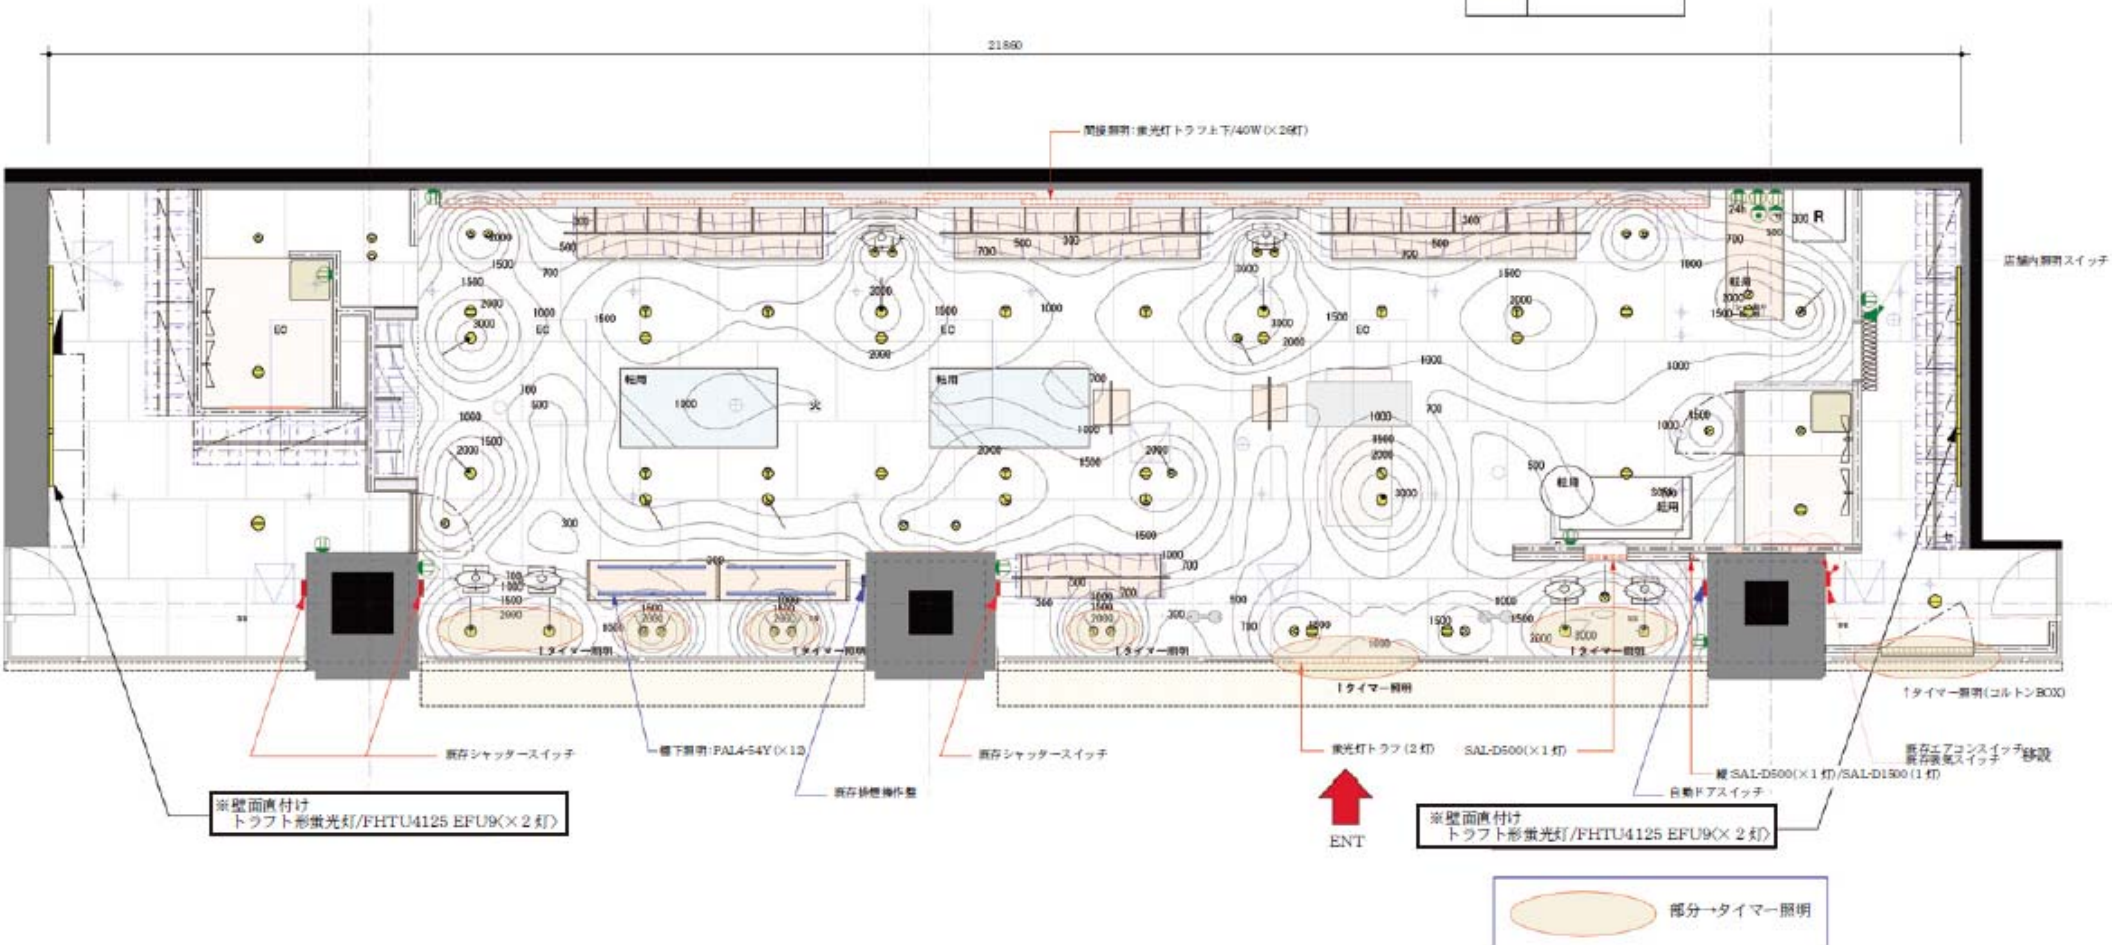

※設備	
●	スピーカー
⊕	非常灯
+	スプリンクラー
◁	点検口
火	火災報知器
警	防犯報知器
■	吸気口

※撤去補修	
⊗	ベース照明撤去補修
⊗	ダウンライトCDM30照明撤去補修
+	天井部ボルト撤去補修

※再度現場にて確認のこと！

図4 照度分布図