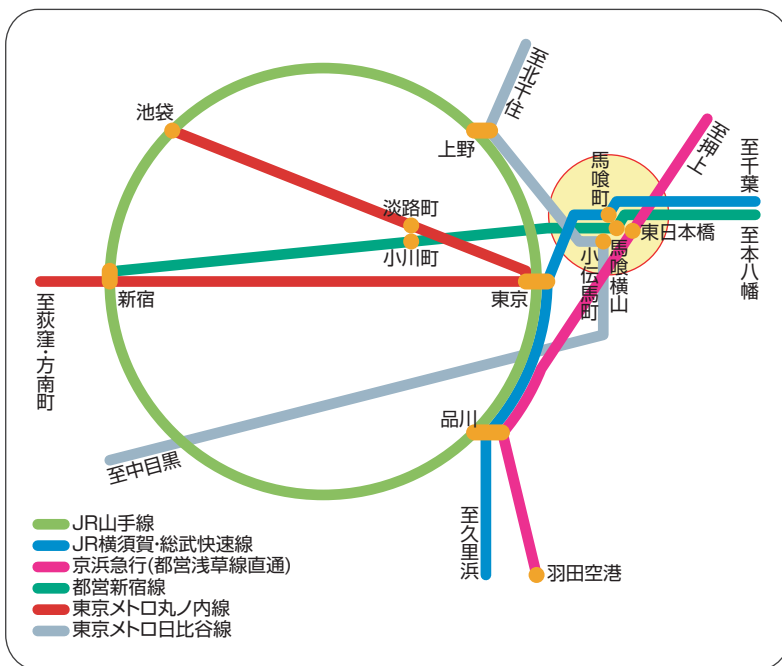

〒103-0002 東京都中央区日本橋馬喰町 1-4-16 馬喰町第一ビルディング

TEL 03(5847)8611(代)

※ 駐車場の用意がございませんので、公共の交通機関でお越しくださるようお願いいたします。

| | | | | | |
|----|------------------|-----|------|-----------------------------|------------------|
| 東京 | JR総武快速線 | 4分 | 馬喰町 | 西口2番出口 徒歩2分 | 岩崎電気(株)本社・ショールーム |
| 品川 | JR横須賀・総武快速線 | 16分 | 馬喰町 | 西口2番出口 徒歩2分 | |
| 羽田 | 京浜急行空港線 | 22分 | 品川 | JR横須賀・総武快速線 | 16分 |
| 空港 | 京浜急行空港線(都営浅草線直通) | 45分 | 東日本橋 | JR馬喰町駅連絡通路経由 西口2番出口・徒歩5分 | 馬喰町第一ビルディング |
| 新宿 | 都営新宿線 | 14分 | 馬喰横山 | JR馬喰町駅連絡通路経由 西口2番出口・徒歩2分 | |
| 池袋 | 東京メトロ丸ノ内線 | 12分 | 淡路町 | 徒歩4分 | 小伝馬町 |
| | 都営新宿線 | 3分 | 小川町 | 徒歩3分 | |
| 上野 | 東京メトロ日比谷線 | 5分 | 小伝馬町 | 2番出口 徒歩5分 | |

※ 所要時間は一例です。目安としてお考えください。