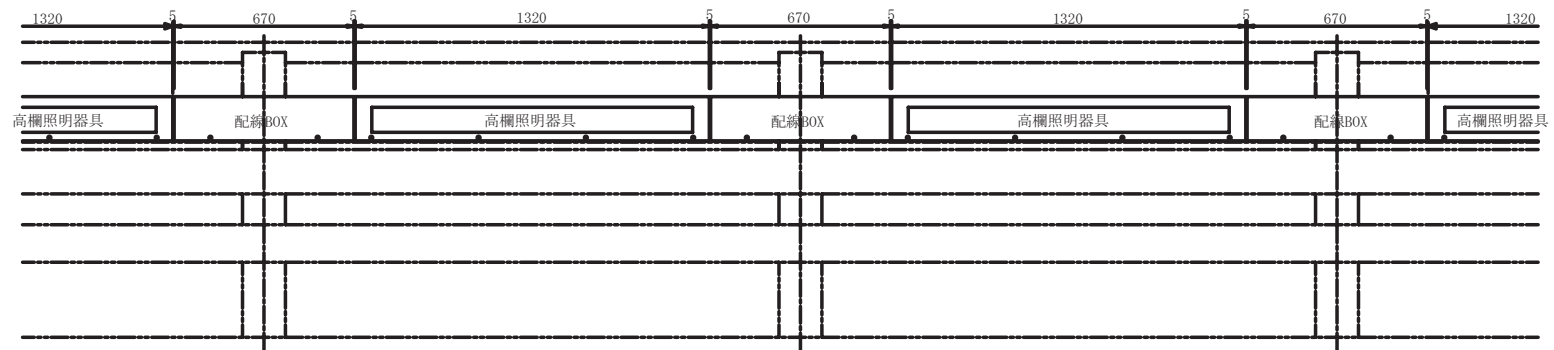

照明器具

配線ボックス

器具取付面

連結概要

図9 高欄照明器具外形図