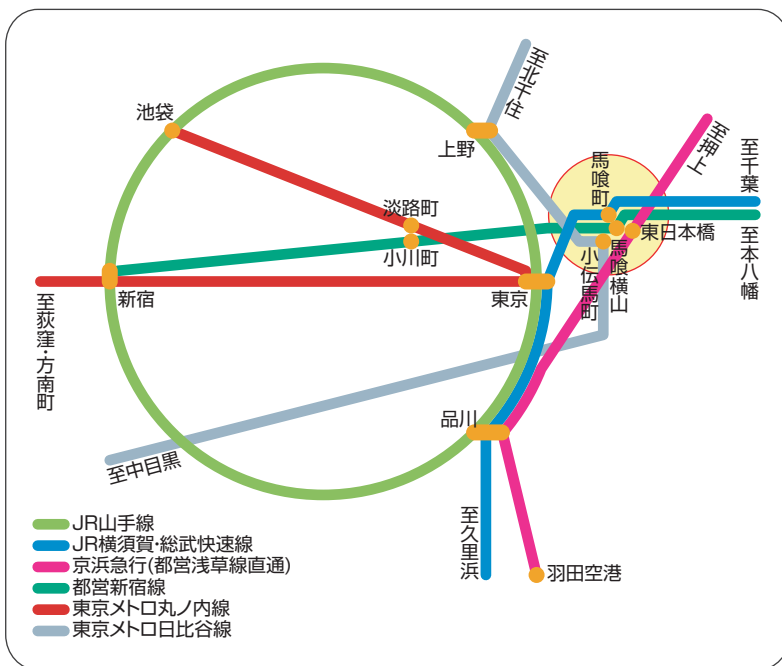

〒103-0002 東京都中央区日本橋馬喰町 1-4-16 馬喰町第一ビルディング

TEL 03(5847)8611(代)

※ 駐車場の用意がございませんので、公共の交通機関でお越しくださるようお願いいたします。

東京	JR総武快速線	4分	馬喰町	西口2番出口 徒歩2分	岩崎電気(株)本社・ショールーム 馬喰町第一ビルディング			
品川	JR横須賀・総武快速線	16分	馬喰町	西口2番出口 徒歩2分				
羽田	京浜急行空港線	22分	品川	JR横須賀・総武快速線		16分		
羽田	京浜急行空港線(都営浅草線直通)	45分	東日本橋	JR馬喰町駅連絡通路経由 西口2番出口・徒歩5分				
新宿	都営新宿線	14分	馬喰横山	JR馬喰町駅連絡通路経由 西口2番出口・徒歩2分				
池袋	東京メトロ丸ノ内線	12分	淡路町	徒歩4分		小川町	都営新宿線	3分
池袋	東京メトロ丸ノ内線	12分	小川町	都営新宿線		3分		
上野	東京メトロ日比谷線	5分	小伝馬町	2番出口 徒歩5分				

※ 所要時間は一例です。目安としてお考えください。